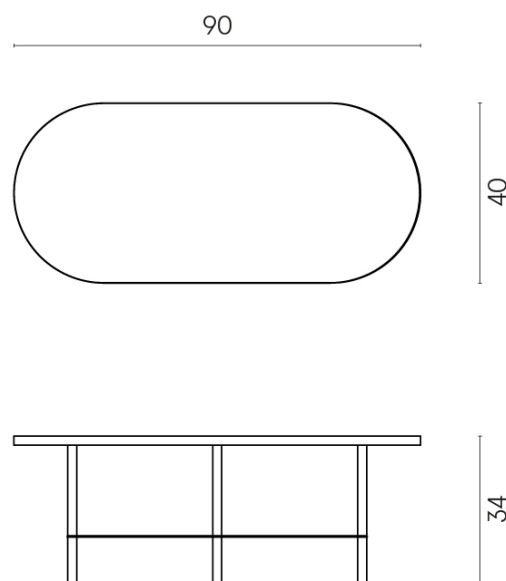

SCHEDA DI CONFIGURAZIONE

Cod. art.:

620840000001

Lounge

Side Table 90

Rivestimento del
prodottoCharme Extra Laurent
Naturale

I colori e le altre caratteristiche estetiche delle piastrelle presenti nelle illustrazioni presenti sul sito sono puramente indicativi. Guarda sempre i campioni di persona prima dell'acquisto.