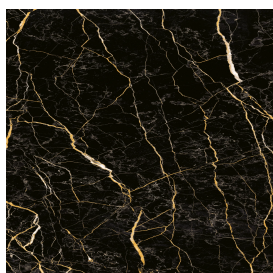

SCHEDA DI CONFIGURAZIONE

Cod. art.:

620840000001

Lounge

Side Table 90

Rivestimento del
prodottoCharme Extra Laurent
Naturale

I colori e le altre caratteristiche estetiche delle piastrelle presenti nelle illustrazioni presenti sul sito sono puramente indicativi. Guarda sempre i campioni di persona prima dell'acquisto.