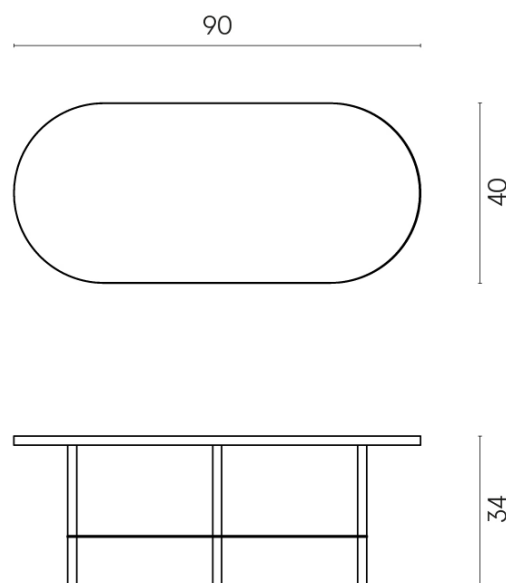

SCHEDA DI CONFIGURAZIONE

Cod. art.: 620840000001

Lounge

Side Table 90

Rivestimento del
prodottoCharme Extra Arcadia
Naturale

I colori e le altre caratteristiche estetiche delle piastrelle presenti nelle illustrazioni presenti sul sito sono puramente indicativi. Guarda sempre i campioni di persona prima dell'acquisto.