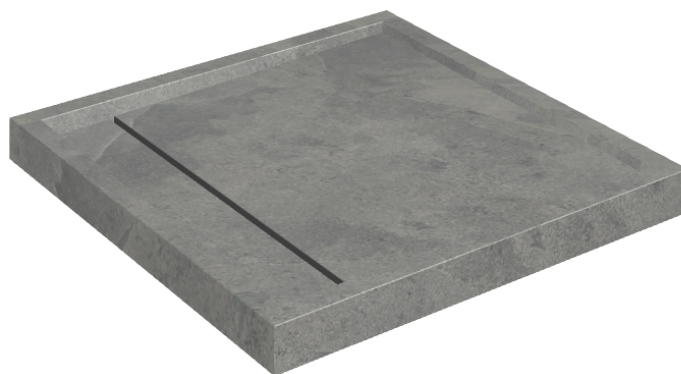

Cod. art.:

620820000001

Diamond

Shower Tray 80

**Rivestimento del
prodotto**Materia Carbonio
Cerato

I colori e le altre caratteristiche estetiche delle piastrelle presenti nelle illustrazioni presenti sul sito sono puramente indicativi. Guarda sempre i campioni di persona prima dell'acquisto.