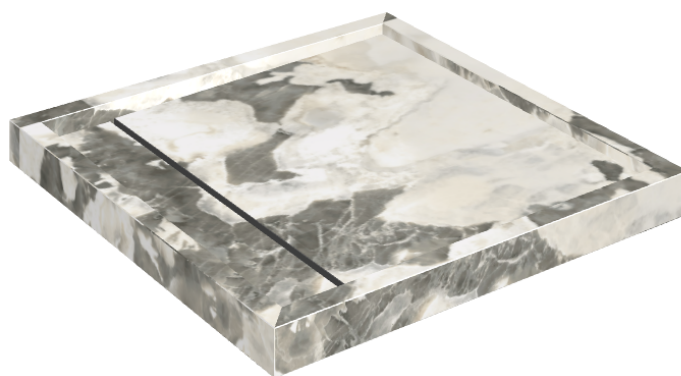

Cod. art.: 620820000001

Diamond

Shower Tray 80

**Rivestimento del
prodotto**Stellaris Dover Light
Naturale

I colori e le altre caratteristiche estetiche delle piastrelle presenti nelle illustrazioni presenti sul sito sono puramente indicativi. Guarda sempre i campioni di persona prima dell'acquisto.