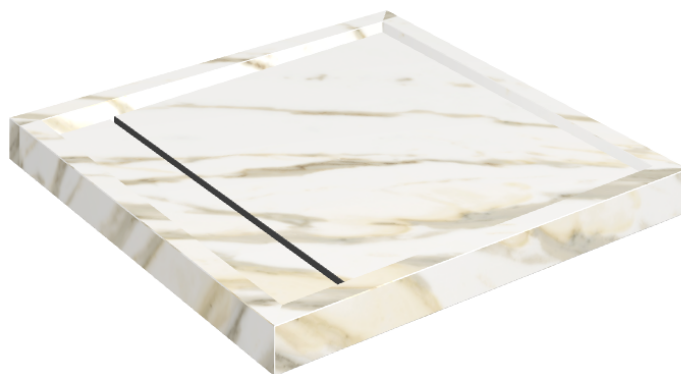

SCHEMA DI CONFIGURAZIONE

Cod. art.: 620820000001

Diamond

Shower Tray 80

**Rivestimento del
prodotto**Stellaris Calacatta
Gold Naturale

I colori e le altre caratteristiche estetiche delle piastrelle presenti nelle illustrazioni presenti sul sito sono puramente indicativi. Guarda sempre i campioni di persona prima dell'acquisto.