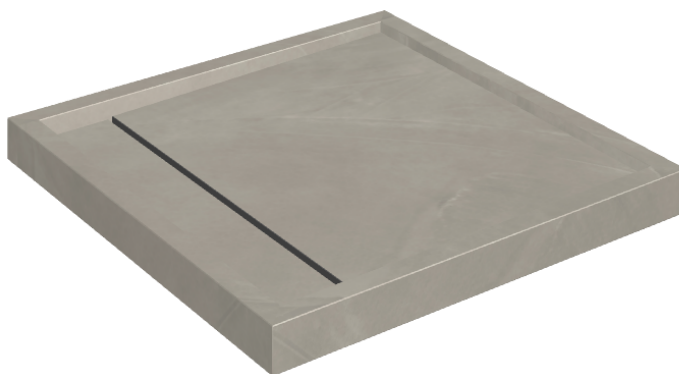

Cod. art.:

620820000001

Diamond

Shower Tray 80

Rivestimento del
prodotto

Continuum Iron
Naturale

I colori e le altre caratteristiche estetiche delle piastrelle presenti nelle illustrazioni presenti sul sito sono puramente indicativi. Guarda sempre i campioni di persona prima dell'acquisto.