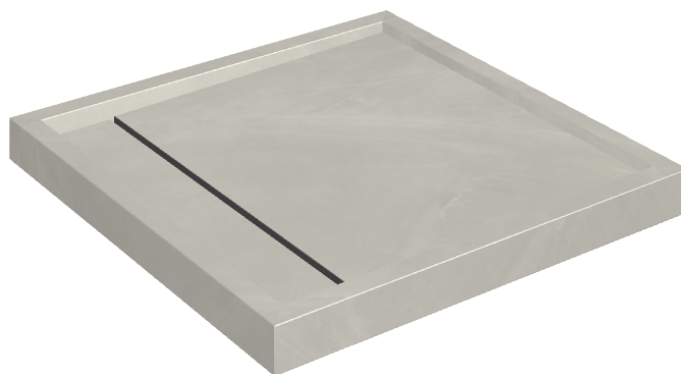

Cod. art.:

620820000001

Diamond

Shower Tray 80

Rivestimento del
prodotto

Continuum Silver
Naturale

I colori e le altre caratteristiche estetiche delle piastrelle presenti nelle illustrazioni presenti sul sito sono puramente indicativi. Guarda sempre i campioni di persona prima dell'acquisto.