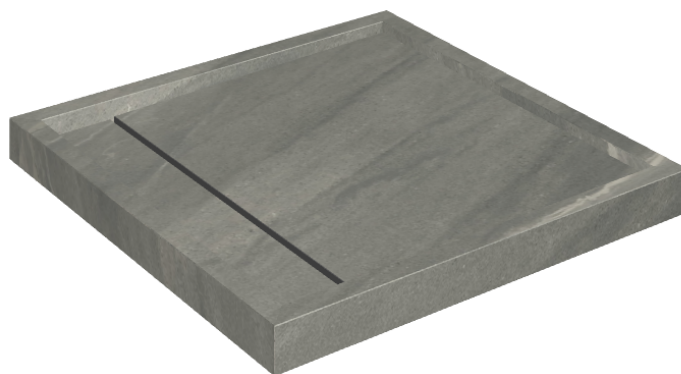

Cod. art.:

620820000001

Diamond

Shower Tray 80

Rivestimento del
prodotto

Metropolis Graphite
Dark Naturale

I colori e le altre caratteristiche estetiche delle piastrelle presenti nelle illustrazioni presenti sul sito sono puramente indicativi. Guarda sempre i campioni di persona prima dell'acquisto.