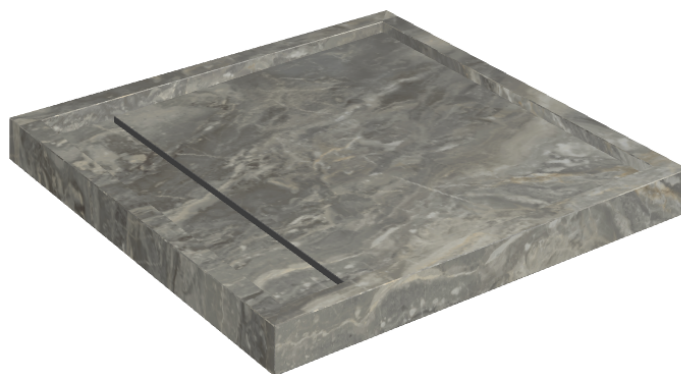

Cod. art.:

620820000001

Diamond

Shower Tray 80

Rivestimento del
prodotto

Charme Deluxe Grigio
Orobico Naturale

I colori e le altre caratteristiche estetiche delle piastrelle presenti nelle illustrazioni presenti sul sito sono puramente indicativi. Guarda sempre i campioni di persona prima dell'acquisto.