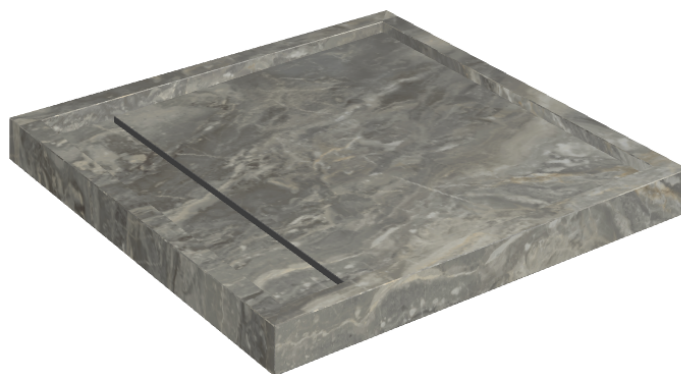

Cod. art.:

620820000001

Diamond

Shower Tray 80

Rivestimento del
prodotto

Charme Deluxe Grigio
Orobico Naturale

I colori e le altre caratteristiche estetiche delle piastrelle presenti nelle illustrazioni presenti sul sito sono puramente indicativi. Guarda sempre i campioni di persona prima dell'acquisto.

**Trova il punto vendita
autorizzato più vicino:**

<https://kg.italonceramica.ru/ru/home/dealer/>