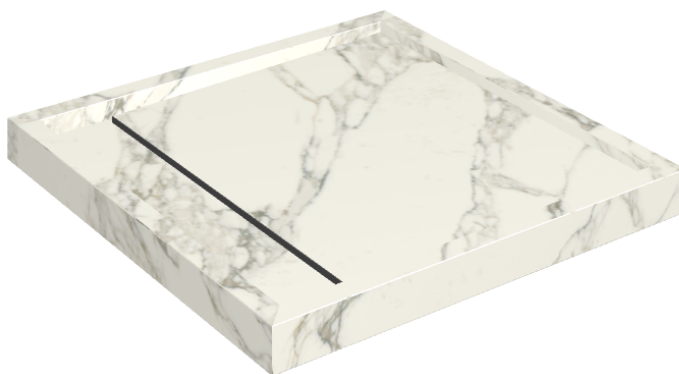

# Diamond

## Shower Tray 80

**Rivestimento del  
prodotto**Charme Deluxe  
Arabescato White  
Naturale

I colori e le altre caratteristiche estetiche delle piastrelle presenti nelle illustrazioni presenti sul sito sono puramente indicativi. Guarda sempre i campioni di persona prima dell'acquisto.