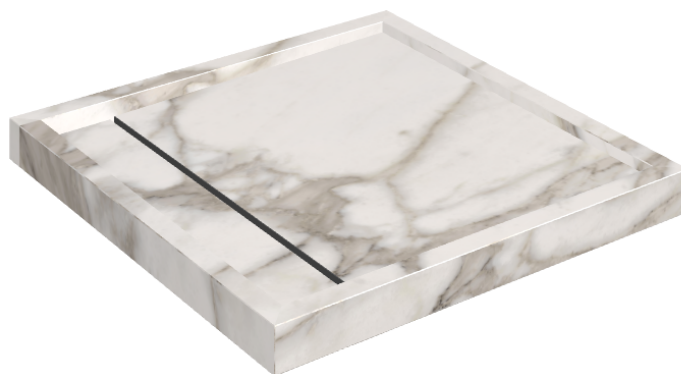

# Diamond

## Shower Tray 80

**Rivestimento del  
prodotto**Charme Evo  
Calacatta Naturale

I colori e le altre caratteristiche estetiche delle piastrelle presenti nelle illustrazioni presenti sul sito sono puramente indicativi. Guarda sempre i campioni di persona prima dell'acquisto.