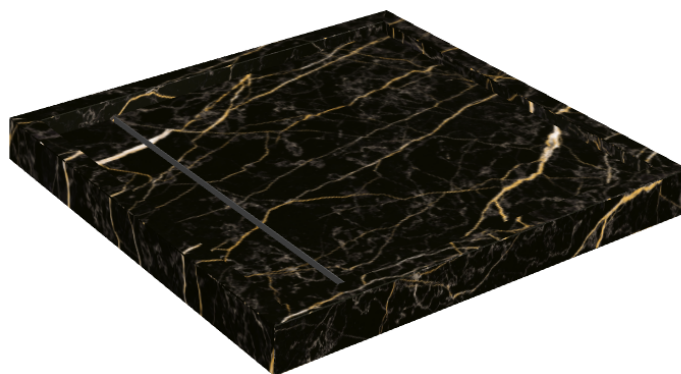

Cod. art.:

620820000001

Diamond

Shower Tray 80

Rivestimento del
prodotto

Charme Extra Laurent
Naturale

I colori e le altre caratteristiche estetiche delle piastrelle presenti nelle illustrazioni presenti sul sito sono puramente indicativi. Guarda sempre i campioni di persona prima dell'acquisto.