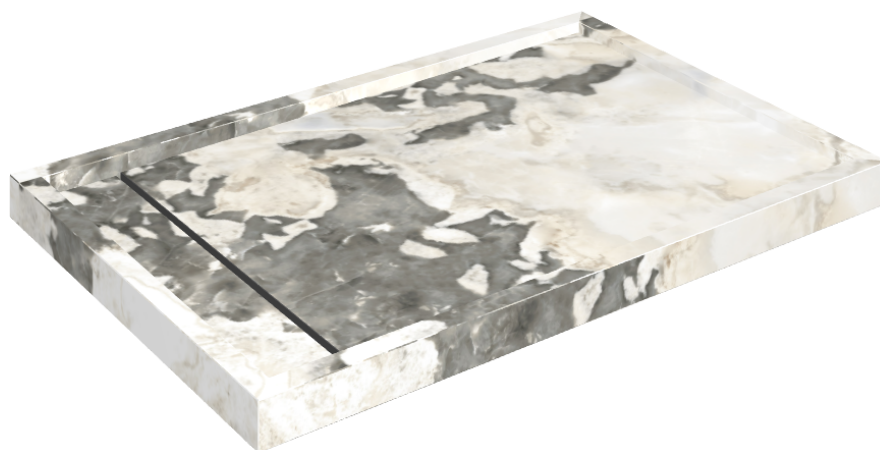

# Diamond

## Shower Tray 120

Rivestimento del  
prodotto

Stellaris Dover Light  
Lux

I colori e le altre caratteristiche estetiche delle piastrelle presenti nelle illustrazioni presenti sul sito sono puramente indicativi. Guarda sempre i campioni di persona prima dell'acquisto.