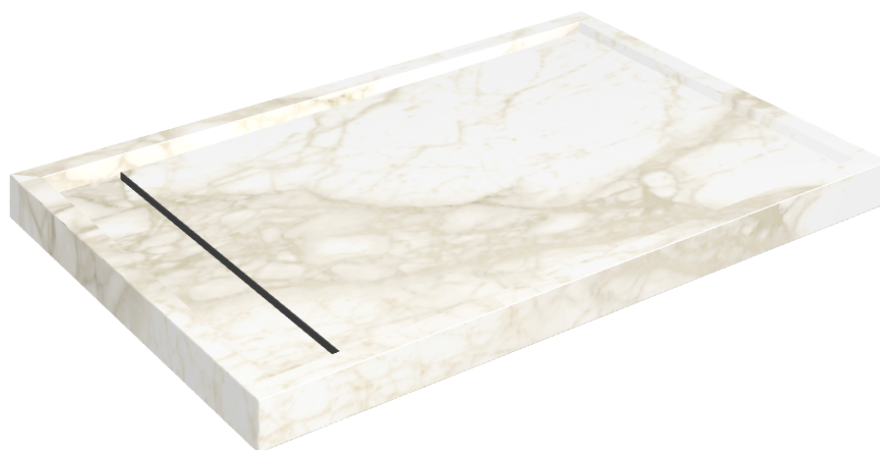

SCHEDA DI CONFIGURAZIONE

Cod. art.: 620820000003

Diamond

Shower Tray 120

Rivestimento del
prodotto

Eternum Carrara Lux

I colori e le altre caratteristiche estetiche delle piastrelle presenti nelle illustrazioni presenti sul sito sono puramente indicativi. Guarda sempre i campioni di persona prima dell'acquisto.