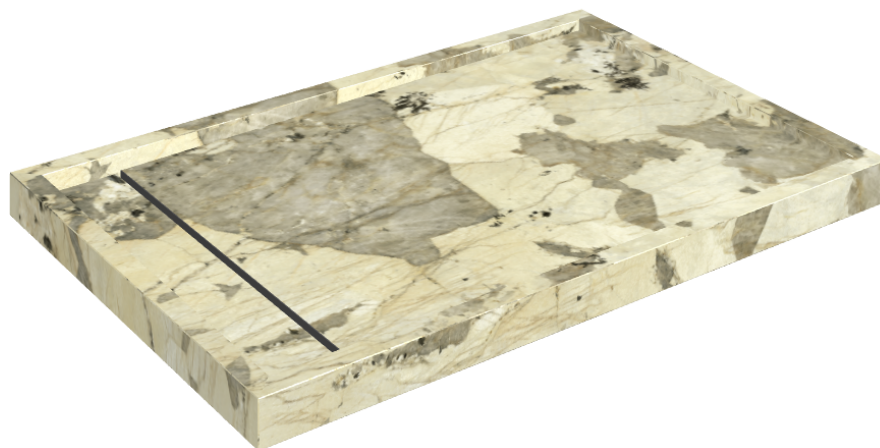

SCHEDA DI CONFIGURAZIONE

Cod. art.: 620820000003

Diamond

Shower Tray 120

Rivestimento del
prodottoEternum Volcano
Naturale

I colori e le altre caratteristiche estetiche delle piastrelle presenti nelle illustrazioni presenti sul sito sono puramente indicativi. Guarda sempre i campioni di persona prima dell'acquisto.