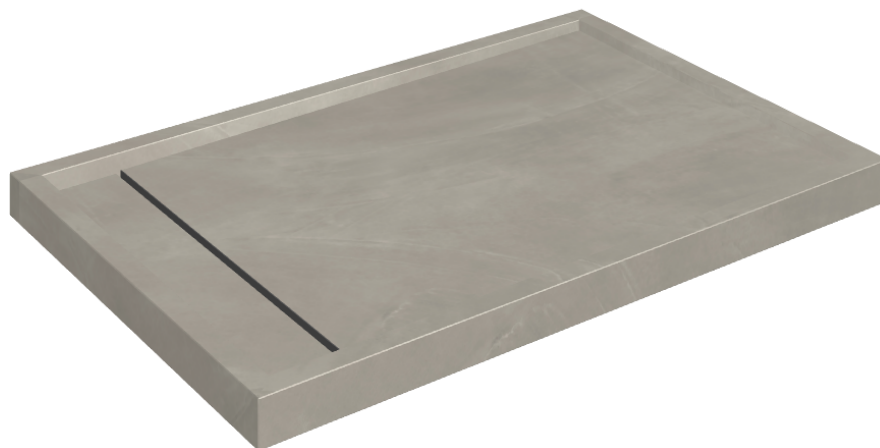

# Diamond

## Shower Tray 120

Rivestimento del  
prodotto

Continuum Iron  
Naturale

I colori e le altre caratteristiche estetiche delle piastrelle presenti nelle illustrazioni presenti sul sito sono puramente indicativi. Guarda sempre i campioni di persona prima dell'acquisto.