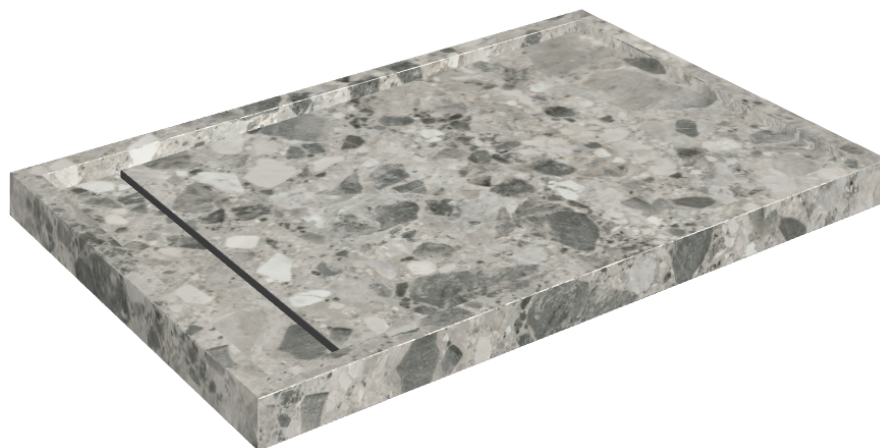

# Diamond

## Shower Tray 120

Rivestimento del  
prodottoContinuum Stone  
Grey Naturale

I colori e le altre caratteristiche estetiche delle piastrelle presenti nelle illustrazioni presenti sul sito sono puramente indicativi. Guarda sempre i campioni di persona prima dell'acquisto.