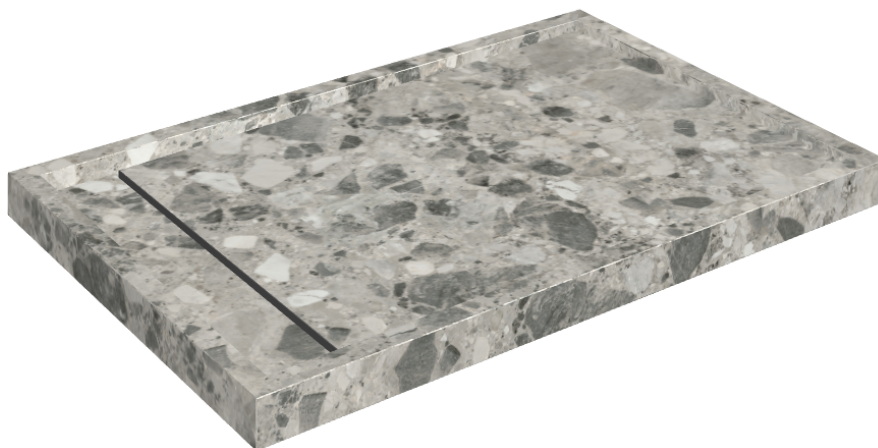

SCHEDA DI CONFIGURAZIONE

Cod. art.: 620820000003

Diamond

Shower Tray 120

Rivestimento del
prodottoContinuum Stone
Grey Naturale

I colori e le altre caratteristiche estetiche delle piastrelle presenti nelle illustrazioni presenti sul sito sono puramente indicativi. Guarda sempre i campioni di persona prima dell'acquisto.