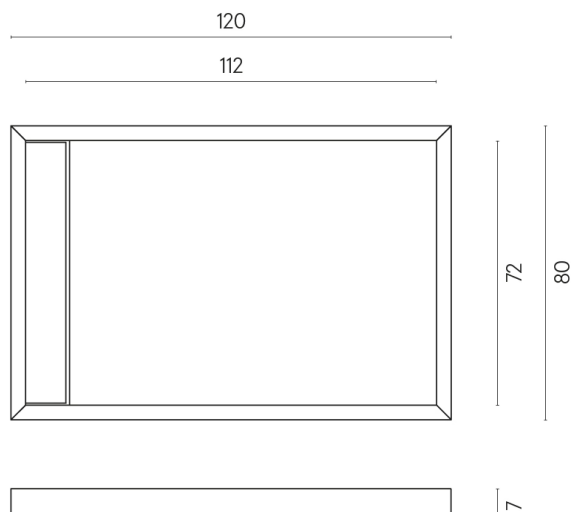

SCHEMA DI CONFIGURAZIONE

Cod. art.: 620820000003

Diamond

Shower Tray 120

Rivestimento del
prodottoMetropolis Imperial
Black Naturale

I colori e le altre caratteristiche estetiche delle piastrelle presenti nelle illustrazioni presenti sul sito sono puramente indicativi. Guarda sempre i campioni di persona prima dell'acquisto.