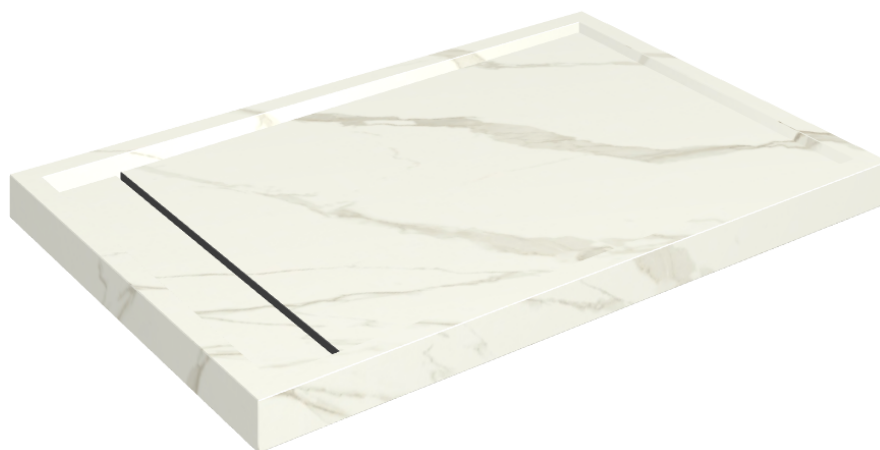

SCHEDA DI CONFIGURAZIONE

Cod. art.: 620820000003

Diamond

Shower Tray 120

Rivestimento del
prodotto

Metropolis Calacatta
Gold Naturale

I colori e le altre caratteristiche estetiche delle piastrelle presenti nelle illustrazioni presenti sul sito sono puramente indicativi. Guarda sempre i campioni di persona prima dell'acquisto.