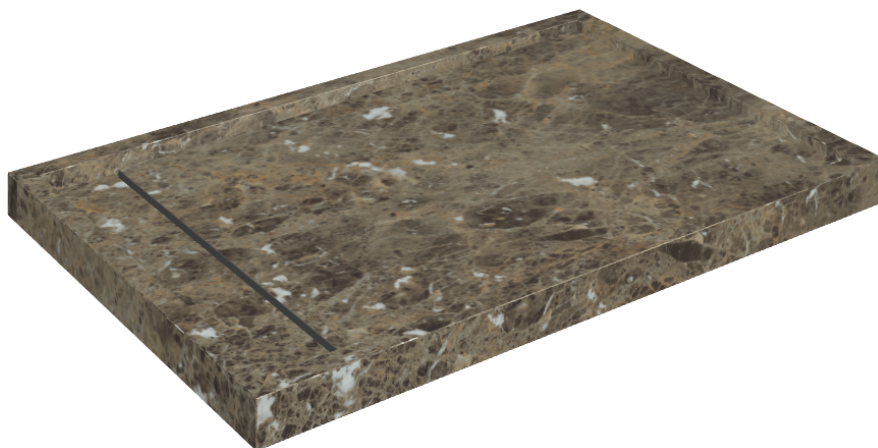

SCHEDA DI CONFIGURAZIONE

Cod. art.: 620820000003

Diamond

Shower Tray 120

Rivestimento del
prodotto

Charme Deluxe
Emperador Dark
Naturale

I colori e le altre caratteristiche estetiche delle piastrelle presenti nelle illustrazioni presenti sul sito sono puramente indicativi. Guarda sempre i campioni di persona prima dell'acquisto.