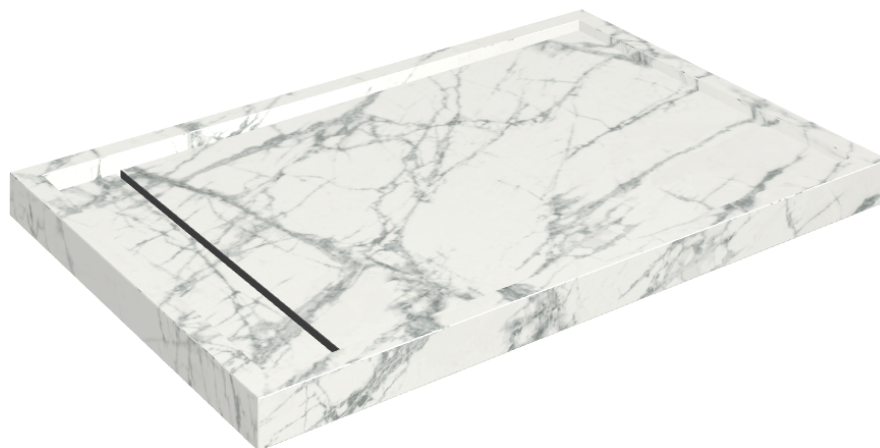

SCHEMA DI CONFIGURAZIONE

Cod. art.: 620820000003

Diamond

Shower Tray 120

**Rivestimento del
prodotto**Charme Deluxe
Invisible White
Naturale

I colori e le altre caratteristiche estetiche delle piastrelle presenti nelle illustrazioni presenti sul sito sono puramente indicativi. Guarda sempre i campioni di persona prima dell'acquisto.