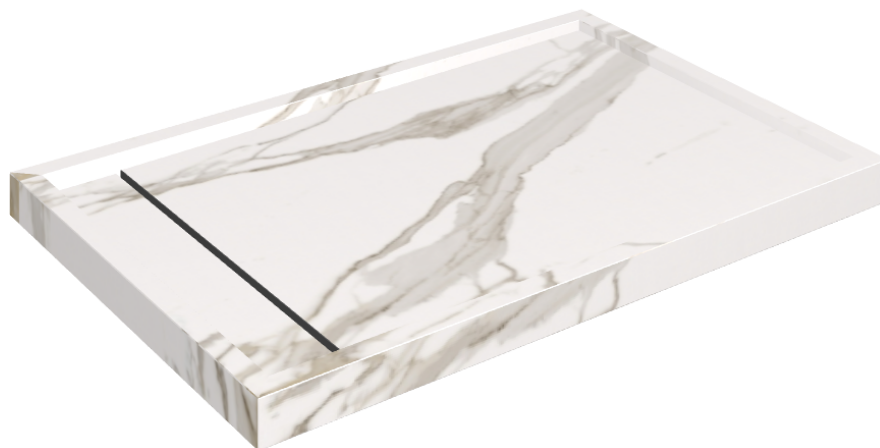

SCHEMA DI CONFIGURAZIONE

Cod. art.: 620820000003

Diamond

Shower Tray 120

Rivestimento del
prodottoCharme Evo
Calacatta Naturale

I colori e le altre caratteristiche estetiche delle piastrelle presenti nelle illustrazioni presenti sul sito sono puramente indicativi. Guarda sempre i campioni di persona prima dell'acquisto.