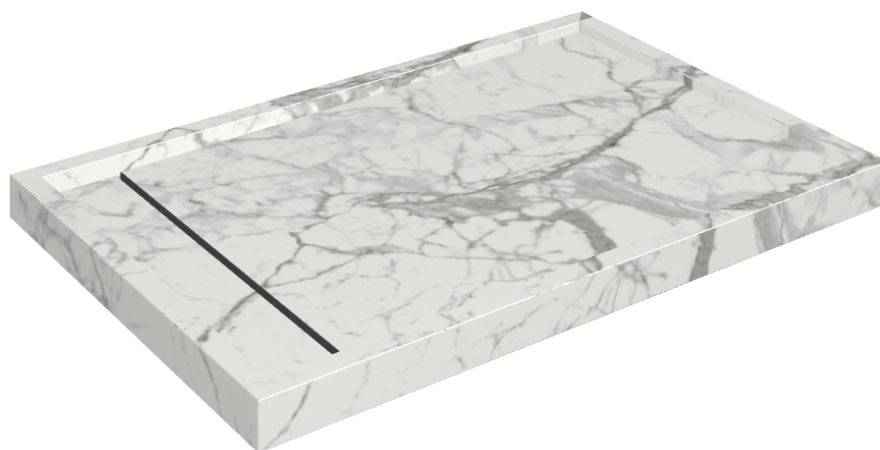

SCHEMA DI CONFIGURAZIONE

Cod. art.: 620820000003

Diamond

Shower Tray 120

Rivestimento del
prodottoCharme Evo Statuario
Naturale

I colori e le altre caratteristiche estetiche delle piastrelle presenti nelle illustrazioni presenti sul sito sono puramente indicativi. Guarda sempre i campioni di persona prima dell'acquisto.