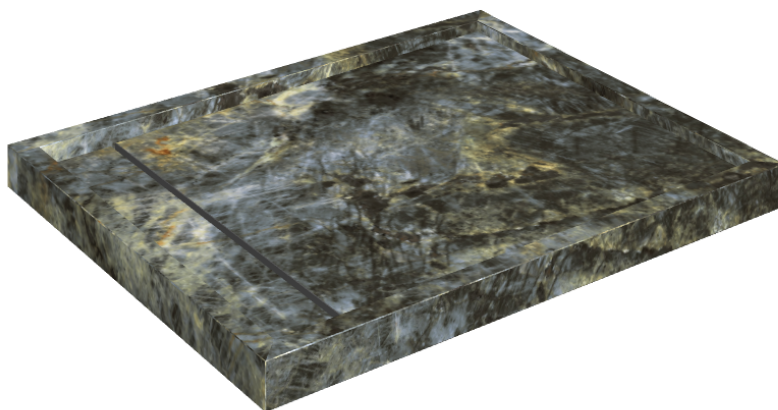

# Diamond

## Shower Tray 100

**Rivestimento del  
prodotto**Stellaris Madagascar  
Dark Naturale

I colori e le altre caratteristiche estetiche delle piastrelle presenti nelle illustrazioni presenti sul sito sono puramente indicativi. Guarda sempre i campioni di persona prima dell'acquisto.