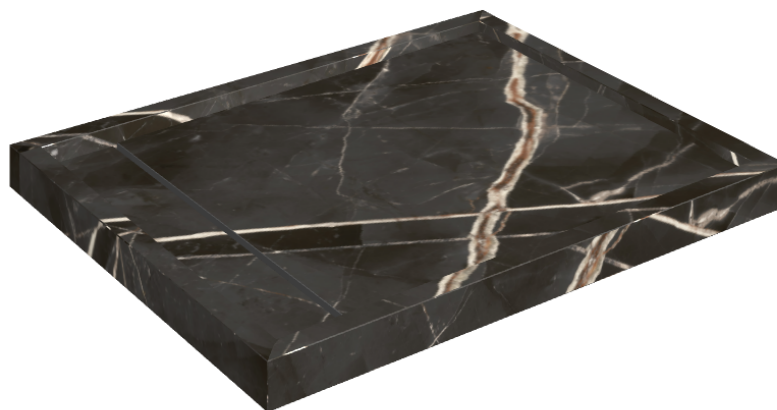

# Diamond

## Shower Tray 100

**Rivestimento del  
prodotto**Stellaris Absolut Black  
Naturale

I colori e le altre caratteristiche estetiche delle piastrelle presenti nelle illustrazioni presenti sul sito sono puramente indicativi. Guarda sempre i campioni di persona prima dell'acquisto.