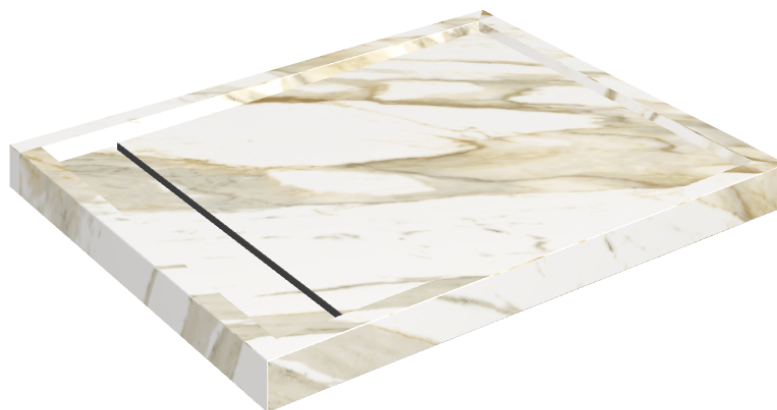

Cod. art.: 620820000002

Diamond

Shower Tray 100

**Rivestimento del
prodotto**Stellaris Calacatta
Gold Naturale

I colori e le altre caratteristiche estetiche delle piastrelle presenti nelle illustrazioni presenti sul sito sono puramente indicativi. Guarda sempre i campioni di persona prima dell'acquisto.