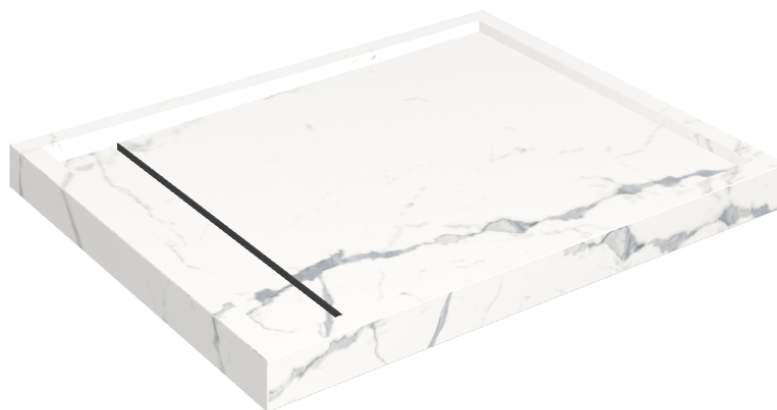

SCHEMA DI CONFIGURAZIONE

Cod. art.: 620820000002

Diamond

Shower Tray 100

Rivestimento del
prodottoStellaris Statuario
White Naturale

I colori e le altre caratteristiche estetiche delle piastrelle presenti nelle illustrazioni presenti sul sito sono puramente indicativi. Guarda sempre i campioni di persona prima dell'acquisto.