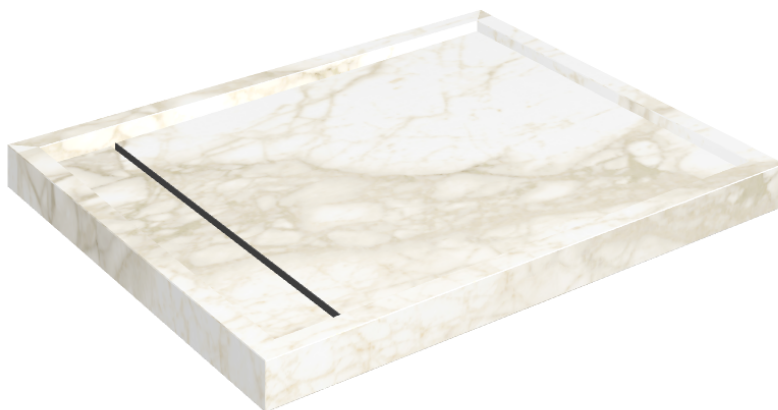

SCHEMA DI CONFIGURAZIONE

Cod. art.: 620820000002

Diamond

Shower Tray 100

Rivestimento del
prodotto

Eternum Carrara Lux

I colori e le altre caratteristiche estetiche delle piastrelle presenti nelle illustrazioni presenti sul sito sono puramente indicativi. Guarda sempre i campioni di persona prima dell'acquisto.