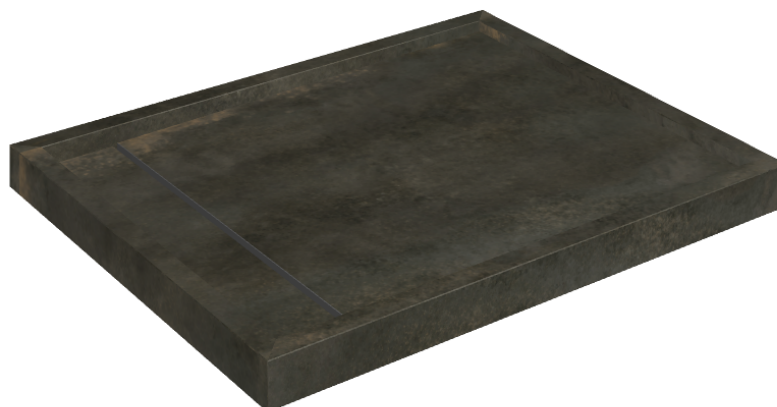

SCHEMA DI CONFIGURAZIONE

Cod. art.: 620820000002

Diamond

Shower Tray 100

Rivestimento del
prodottoContinuum Brass
Dark Lappato

I colori e le altre caratteristiche estetiche delle piastrelle presenti nelle illustrazioni presenti sul sito sono puramente indicativi. Guarda sempre i campioni di persona prima dell'acquisto.