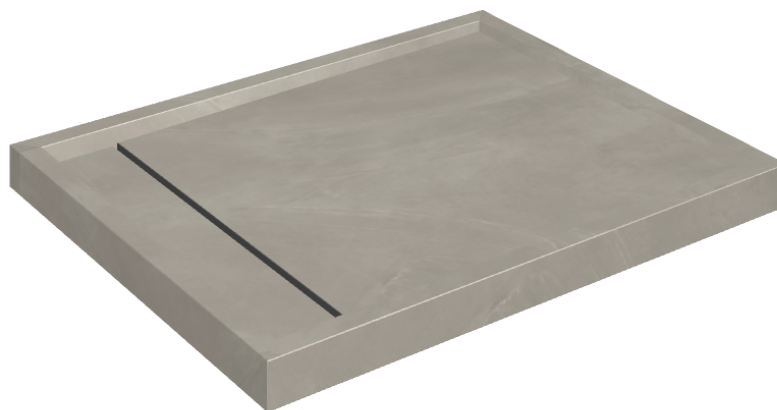

SCHEMA DI CONFIGURAZIONE

Cod. art.: 620820000002

Diamond

Shower Tray 100

Rivestimento del
prodottoContinuum Iron
Naturale

I colori e le altre caratteristiche estetiche delle piastrelle presenti nelle illustrazioni presenti sul sito sono puramente indicativi. Guarda sempre i campioni di persona prima dell'acquisto.