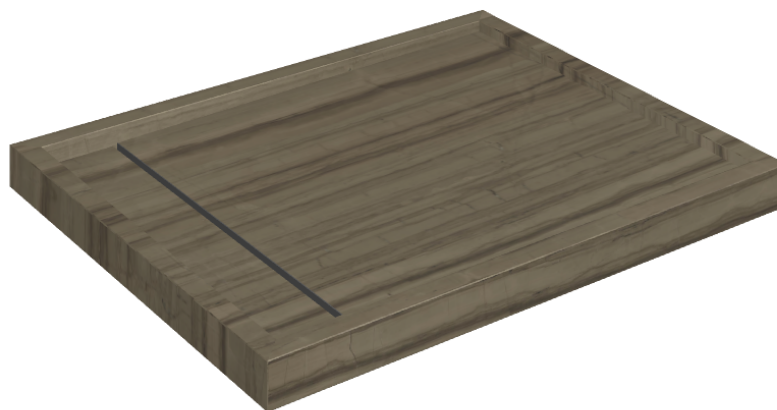

# Diamond

## Shower Tray 100

Rivestimento del  
prodotto

Charme Advance  
Elegant Brown Lux

I colori e le altre caratteristiche estetiche delle piastrelle presenti nelle illustrazioni presenti sul sito sono puramente indicativi. Guarda sempre i campioni di persona prima dell'acquisto.