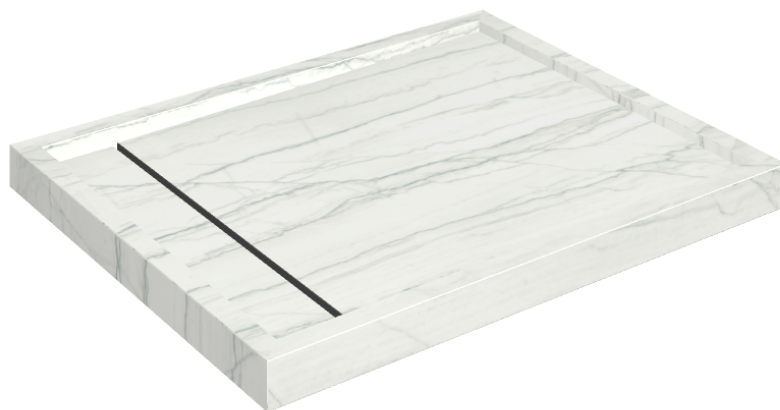

SCHEDA DI CONFIGURAZIONE

Cod. art.: 620820000002

Diamond

Shower Tray 100

**Rivestimento del
prodotto**Charme Advance
Platinum White
Naturale

I colori e le altre caratteristiche estetiche delle piastrelle presenti nelle illustrazioni presenti sul sito sono puramente indicativi. Guarda sempre i campioni di persona prima dell'acquisto.