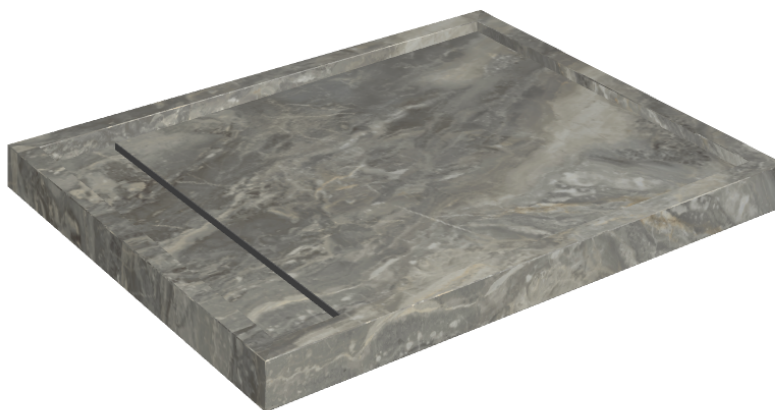

Cod. art.: 620820000002

Diamond

Shower Tray 100

Rivestimento del
prodotto

Charme Deluxe Grigio
Orobico Naturale

I colori e le altre caratteristiche estetiche delle piastrelle presenti nelle illustrazioni presenti sul sito sono puramente indicativi. Guarda sempre i campioni di persona prima dell'acquisto.