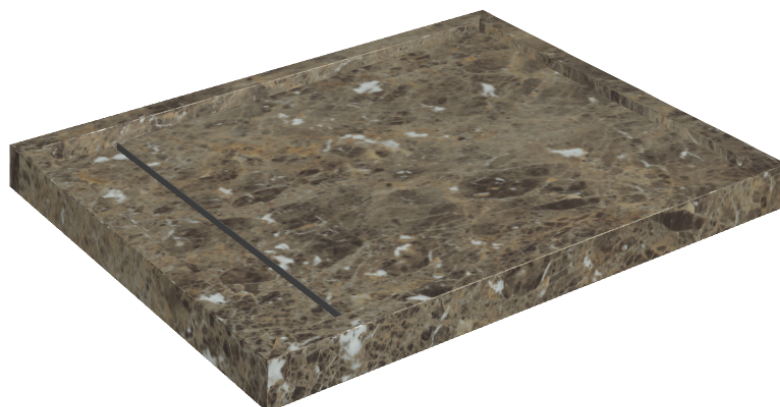

SCHEDA DI CONFIGURAZIONE

Cod. art.: 620820000002

Diamond

Shower Tray 100

**Rivestimento del
prodotto**Charme Deluxe
Emperador Dark
Naturale

I colori e le altre caratteristiche estetiche delle piastrelle presenti nelle illustrazioni presenti sul sito sono puramente indicativi. Guarda sempre i campioni di persona prima dell'acquisto.