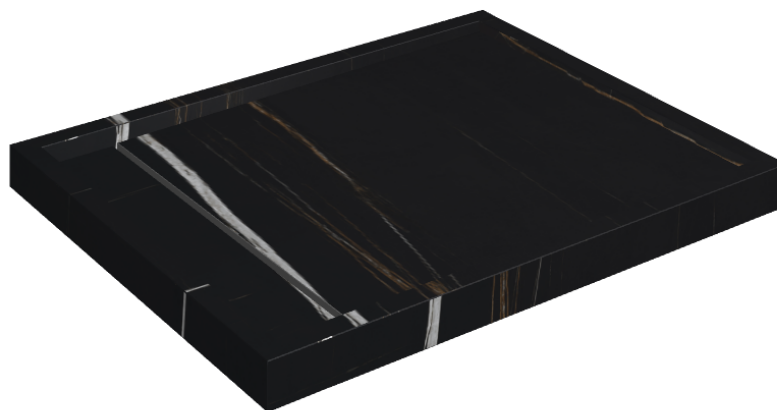

Cod. art.: 620820000002

Diamond

Shower Tray 100

**Rivestimento del
prodotto**

Charme Deluxe
Sahara Noir Naturale

I colori e le altre caratteristiche estetiche delle piastrelle presenti nelle illustrazioni presenti sul sito sono puramente indicativi. Guarda sempre i campioni di persona prima dell'acquisto.

**Trova il punto vendita
autorizzato più vicino:**

<https://kg.italonceramica.ru/ru/home/dealer/>