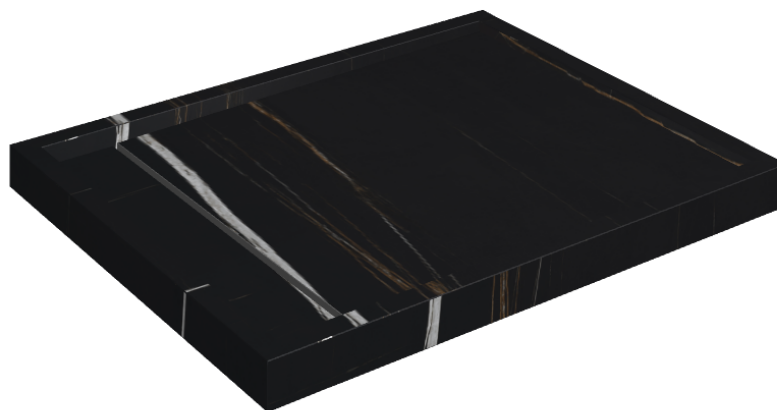

# Diamond

## Shower Tray 100

**Rivestimento del  
prodotto**Charme Deluxe  
Sahara Noir Naturale

I colori e le altre caratteristiche estetiche delle piastrelle presenti nelle illustrazioni presenti sul sito sono puramente indicativi. Guarda sempre i campioni di persona prima dell'acquisto.