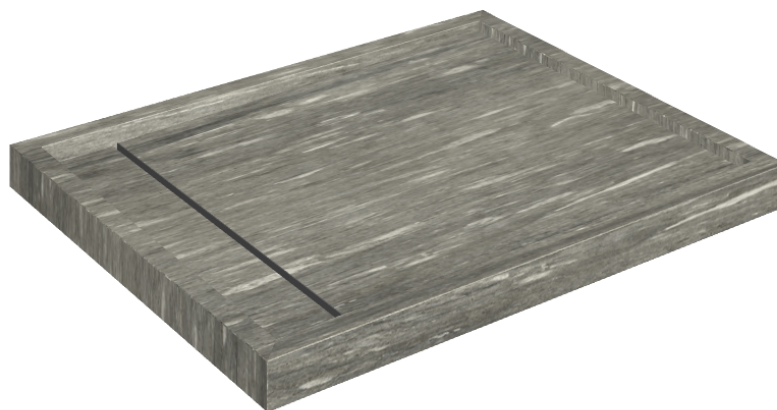

# Diamond

## Shower Tray 100

Rivestimento del  
prodottoSkyfall Grigio Alpino  
Naturale

I colori e le altre caratteristiche estetiche delle piastrelle presenti nelle illustrazioni presenti sul sito sono puramente indicativi. Guarda sempre i campioni di persona prima dell'acquisto.