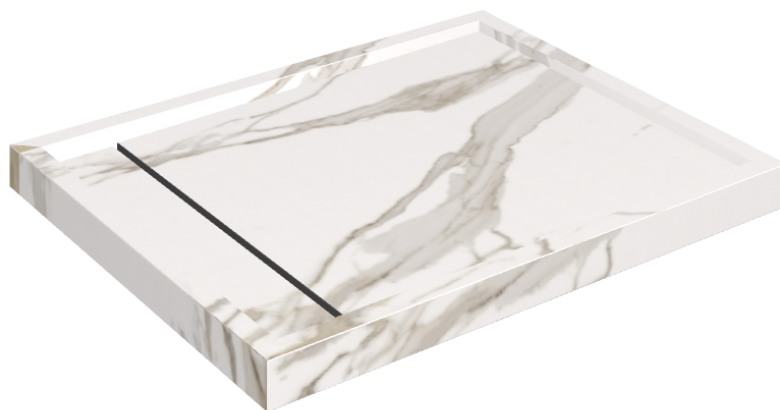

SCHEDA DI CONFIGURAZIONE

Cod. art.: 620820000002

Diamond

Shower Tray 100

Rivestimento del
prodottoCharme Evo
Calacatta Naturale

I colori e le altre caratteristiche estetiche delle piastrelle presenti nelle illustrazioni presenti sul sito sono puramente indicativi. Guarda sempre i campioni di persona prima dell'acquisto.