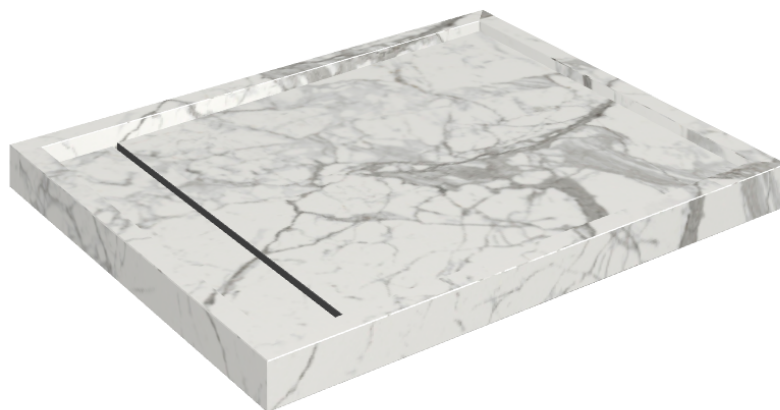

SCHEDA DI CONFIGURAZIONE

Cod. art.: 620820000002

Diamond

Shower Tray 100

**Rivestimento del
prodotto**Charme Evo Statuario
Naturale

I colori e le altre caratteristiche estetiche delle piastrelle presenti nelle illustrazioni presenti sul sito sono puramente indicativi. Guarda sempre i campioni di persona prima dell'acquisto.