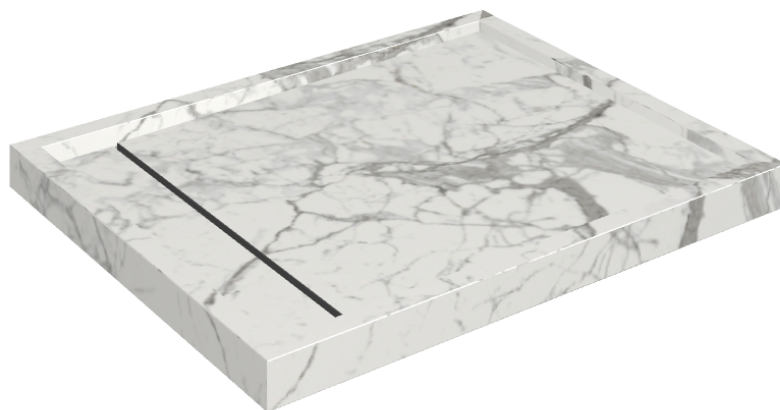

Cod. art.: 620820000002

Diamond

Shower Tray 100

**Rivestimento del
prodotto**Charme Evo Statuario
Naturale

I colori e le altre caratteristiche estetiche delle piastrelle presenti nelle illustrazioni presenti sul sito sono puramente indicativi. Guarda sempre i campioni di persona prima dell'acquisto.