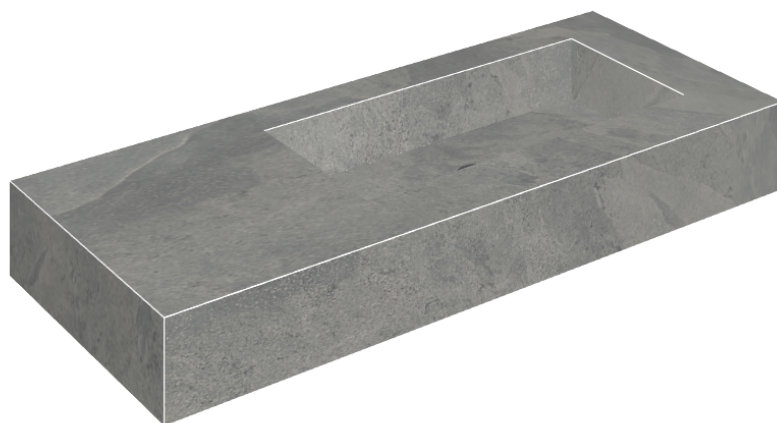

SCHEDA DI CONFIGURAZIONE

Cod. art.: 620810000009

Fly

Washbasin 120 Dx

Rivestimento del
prodotto

Materia Carbonio
Cerato

I colori e le altre caratteristiche estetiche delle piastrelle presenti nelle illustrazioni presenti sul sito sono puramente indicativi. Guarda sempre i campioni di persona prima dell'acquisto.