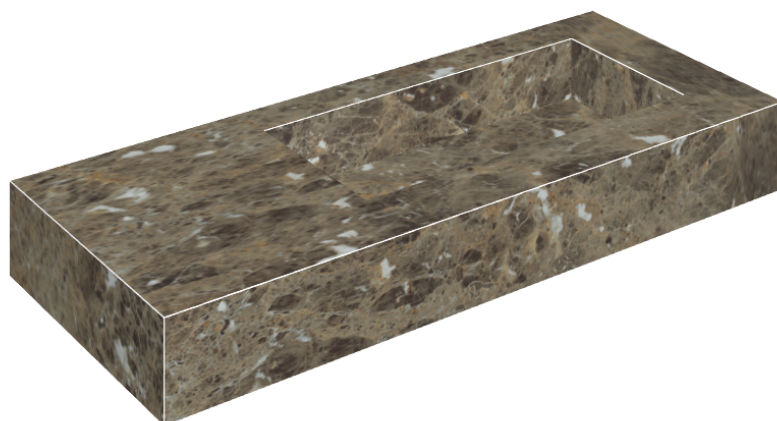

## Washbasin 120 Dx

Rivestimento del prodotto

Charme Deluxe  
Emperador Dark  
Naturale

I colori e le altre caratteristiche estetiche delle piastrelle presenti nelle illustrazioni presenti sul sito sono puramente indicativi. Guarda sempre i campioni di persona prima dell'acquisto.