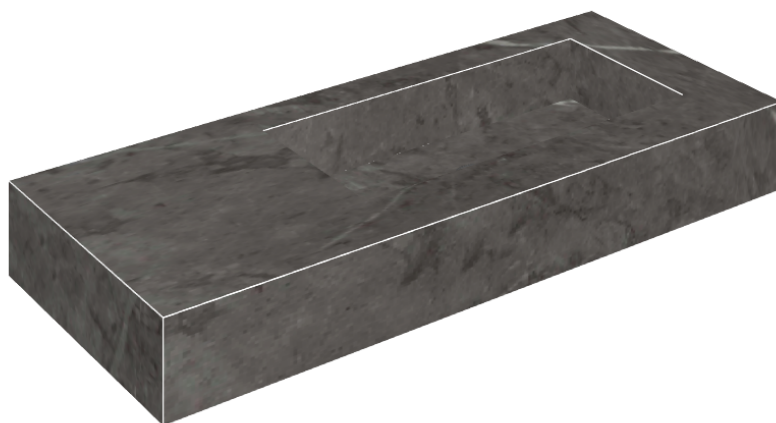

SCHEDA DI CONFIGURAZIONE

Cod. art.: 620810000009

Fly

Washbasin 120 Dx

Rivestimento del
prodotto

Charme Evo Antracite
Naturale

I colori e le altre caratteristiche estetiche delle piastrelle presenti nelle illustrazioni presenti sul sito sono puramente indicativi. Guarda sempre i campioni di persona prima dell'acquisto.