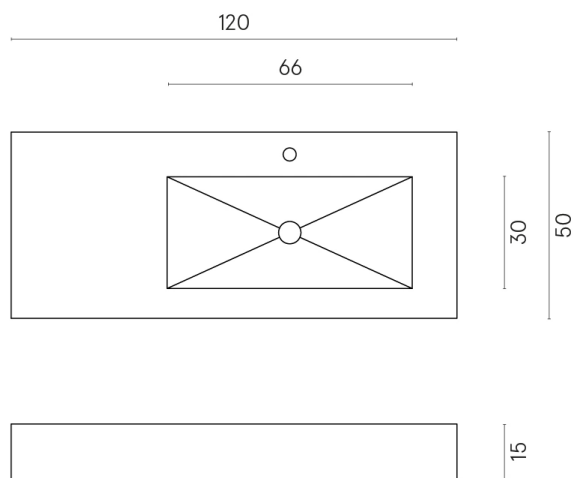

SCHEDA DI CONFIGURAZIONE

Cod. art.: 620810000009

Fly

Washbasin 120 Dx

Rivestimento del
prodotto

Genesis Venus Cream
Naturale

I colori e le altre caratteristiche estetiche delle piastrelle presenti nelle illustrazioni presenti sul sito sono puramente indicativi. Guarda sempre i campioni di persona prima dell'acquisto.