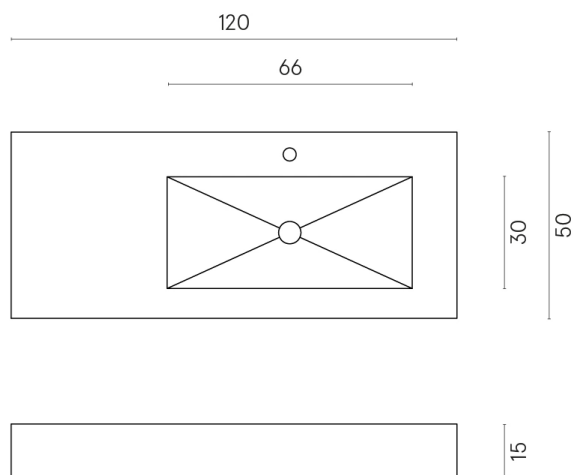

SCHEDA DI CONFIGURAZIONE

Cod. art.: 620810000009

Fly

Washbasin 120 Dx

Rivestimento del
prodotto

Charme Extra Silver
Naturale

I colori e le altre caratteristiche estetiche delle piastrelle presenti nelle illustrazioni presenti sul sito sono puramente indicativi. Guarda sempre i campioni di persona prima dell'acquisto.