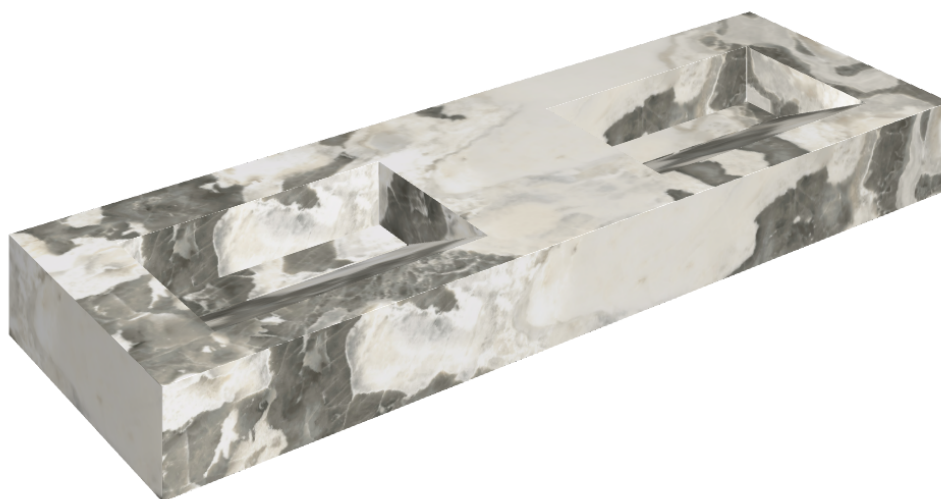

SCHEDA DI CONFIGURAZIONE

Cod. art.: 620810000013

Fly Evo

Washbasin Duo 150

Rivestimento del
prodotto

Stellaris Dover Light
Naturale

I colori e le altre caratteristiche estetiche delle piastrelle presenti nelle illustrazioni presenti sul sito sono puramente indicativi. Guarda sempre i campioni di persona prima dell'acquisto.