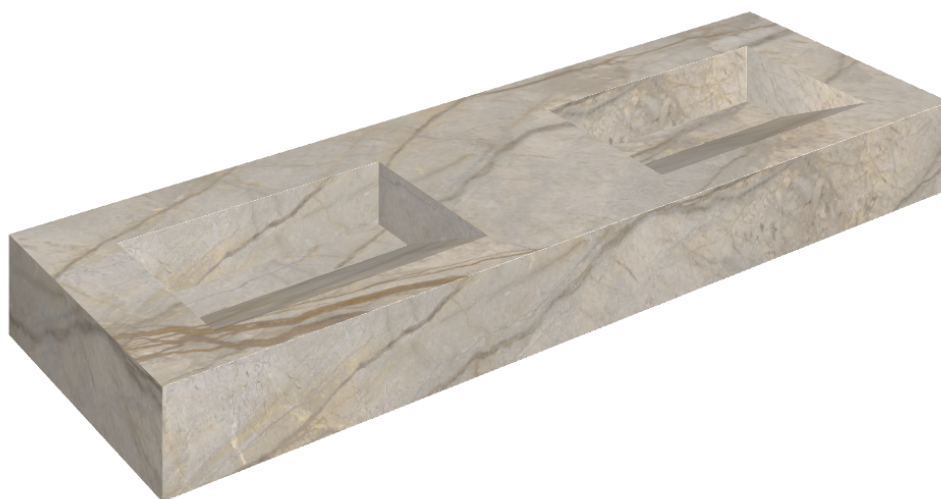

SCHEDA DI CONFIGURAZIONE

Cod. art.:

620810000013

Fly Evo

Washbasin Duo 150

Rivestimento del
prodotto

Stellaris Elegant Silver
Naturale

I colori e le altre caratteristiche estetiche delle piastrelle presenti nelle illustrazioni presenti sul sito sono puramente indicativi. Guarda sempre i campioni di persona prima dell'acquisto.