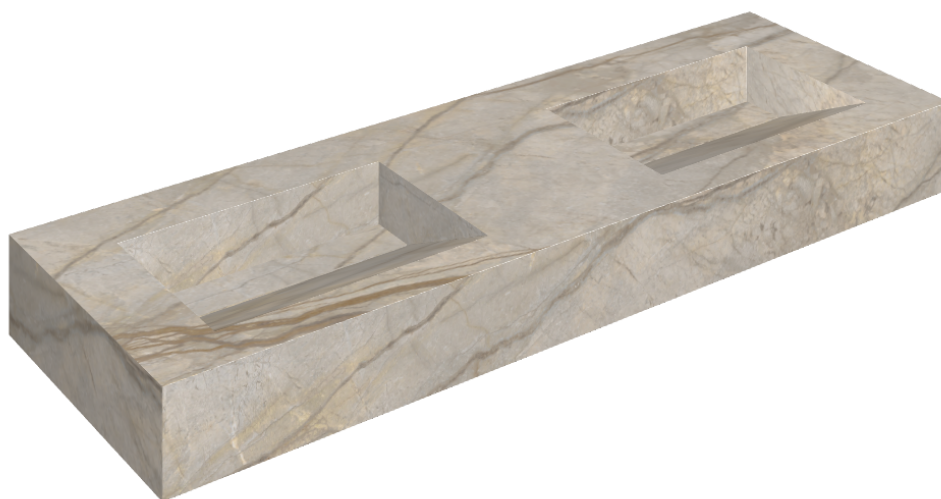

SCHEDA DI CONFIGURAZIONE

Cod. art.: 620810000013

Fly Evo

Washbasin Duo 150

Rivestimento del
prodotto

Stellaris Elegant Silver
Naturale

I colori e le altre caratteristiche estetiche delle piastrelle presenti nelle illustrazioni presenti sul sito sono puramente indicativi. Guarda sempre i campioni di persona prima dell'acquisto.