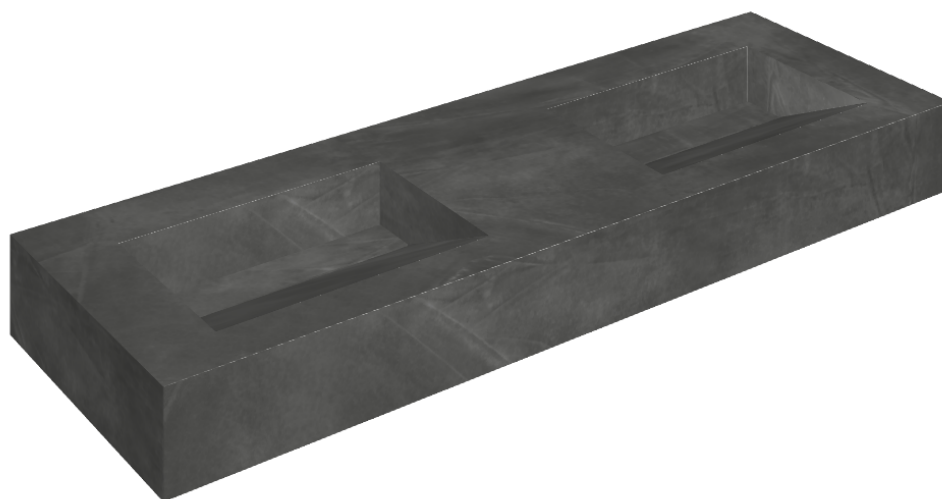

## Washbasin Duo 150

Rivestimento del  
prodotto

Continuum Petrol  
Naturale

I colori e le altre caratteristiche estetiche delle piastrelle presenti nelle illustrazioni presenti sul sito sono puramente indicativi. Guarda sempre i campioni di persona prima dell'acquisto.