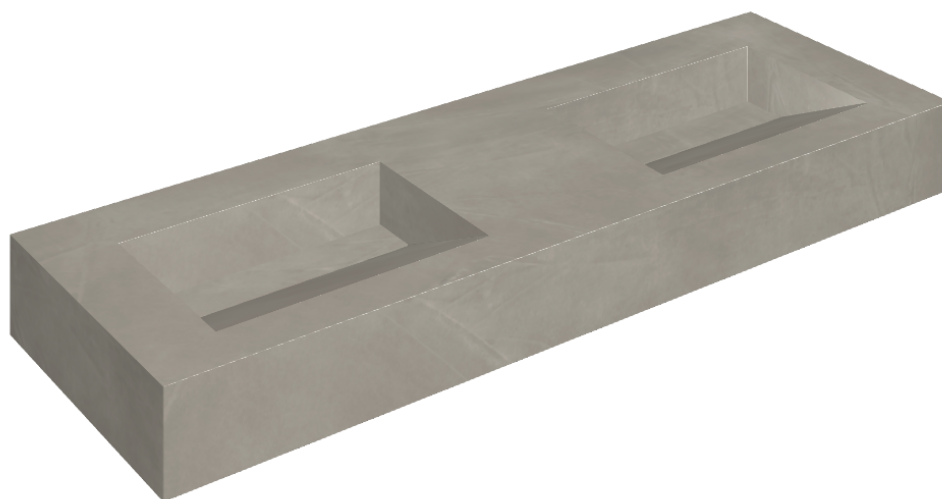

## Washbasin Duo 150

Rivestimento del  
prodotto

Continuum Iron  
Naturale

I colori e le altre caratteristiche estetiche delle piastrelle presenti nelle illustrazioni presenti sul sito sono puramente indicativi. Guarda sempre i campioni di persona prima dell'acquisto.