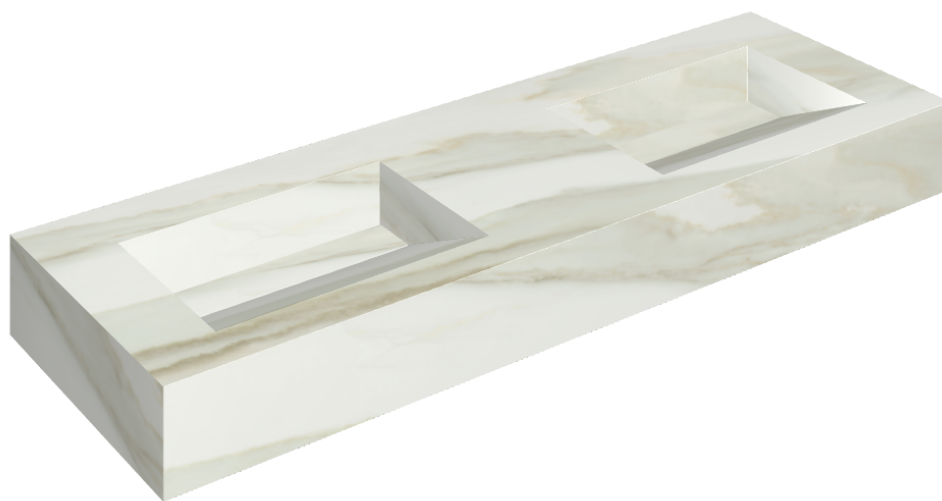

SCHEDA DI CONFIGURAZIONE

Cod. art.: 620810000013

Fly Evo

Washbasin Duo 150

Rivestimento del prodotto

Charme Advance
Crema Delicato
Naturale

I colori e le altre caratteristiche estetiche delle piastrelle presenti nelle illustrazioni presenti sul sito sono puramente indicativi. Guarda sempre i campioni di persona prima dell'acquisto.