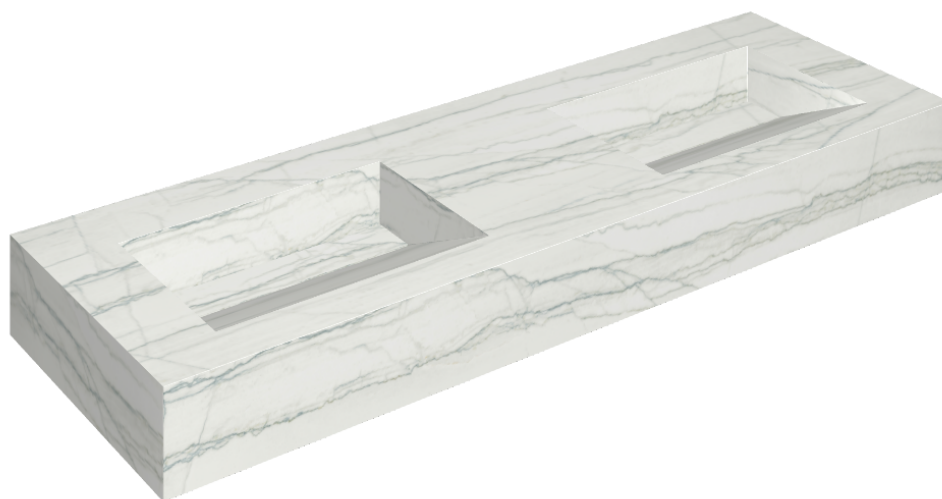

SCHEDA DI CONFIGURAZIONE

Cod. art.: 620810000013

Fly Evo

Washbasin Duo 150

Rivestimento del prodotto

Charme Advance
Platinum White
Naturale

I colori e le altre caratteristiche estetiche delle piastrelle presenti nelle illustrazioni presenti sul sito sono puramente indicativi. Guarda sempre i campioni di persona prima dell'acquisto.