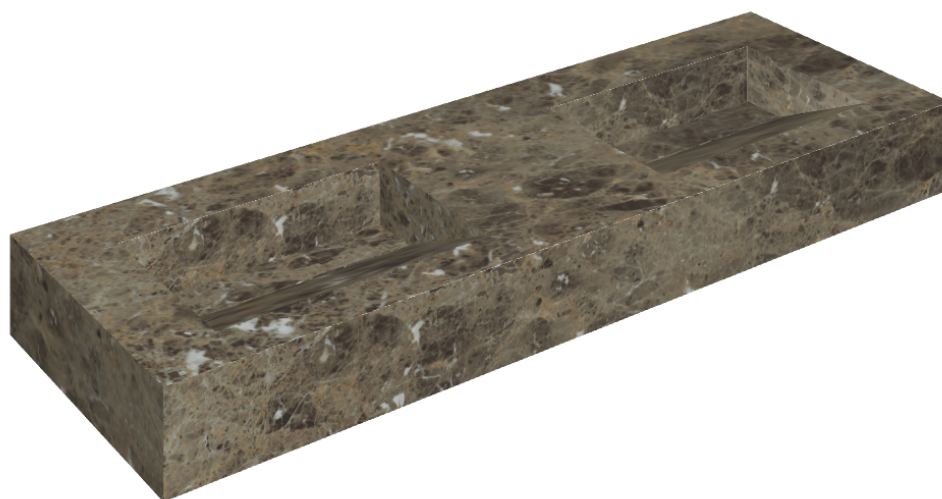

SCHEDA DI CONFIGURAZIONE

Cod. art.: 620810000013

Fly Evo

Washbasin Duo 150

Rivestimento del prodotto

Charme Deluxe
Emperador Dark
Naturale

I colori e le altre caratteristiche estetiche delle piastrelle presenti nelle illustrazioni presenti sul sito sono puramente indicativi. Guarda sempre i campioni di persona prima dell'acquisto.